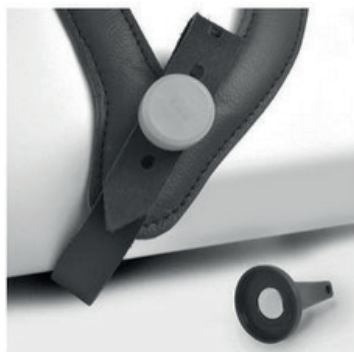

BON DE COMMANDE

Configuration basique + protection menton

Configuration basique + protection oreilles

Boucle (standard)

Boucle renforcée (option)

velcro (option)

magnétique (option)

fixlock (option)

fixlock avec Verouillage (option)

Graphitgrau (graphit grey)

Silver

Elfenbein (ivory)

Beige

Karamell (caramel) nubuck leather

Zitronengelb (lemon yellow)

Orange

PRO-EVO	REF
Pro-evo	5782
Pro-evo closed top (crane couvert)	5789
Pro-evo + protections oreilles	5784
Pro-evo Closed top + protections oreilles	5791
Couleurs de serie : Marron, noir, vert, bleu, rouge.	
Protection frontale	C4012A
Protection nuque	C4012B
Protection menton	C4012CC
Protection menton small	C4012CC-S
Protection menton large	C4012CC-L
Fixation boucle	standard
Fixation velcro	5182-02
Fixation fixlock	5182-04
Fixation fixlock SAFTY	5182-02-SV
Fixation magnétique	5182-03
Clé magnétique supplémentaire	5182-03-ES
Option couleur	